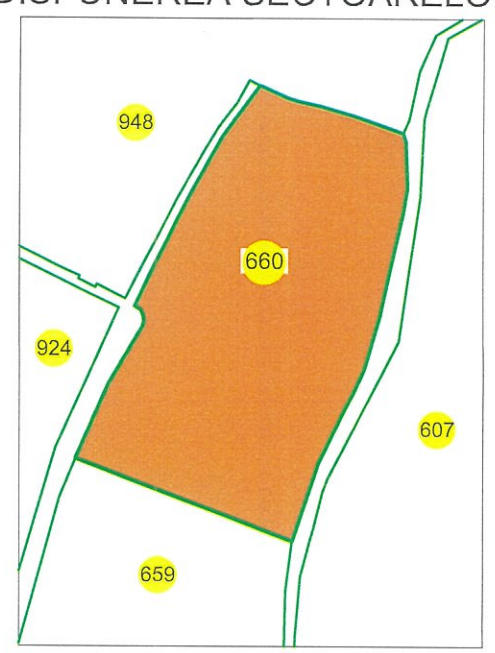

DISPUNEREA SECTOARELOR

EXECUTANT: ING. CÂMPEAN SERGIU
AUTORIZATIE: SERIA RO-BN-F NR. 0075/2013
CATEGORIA B
DATA: IANUARIE 2026
SPRE PUBLICARE

CAMPEAN
SERGIU

Semnat digital de
CAMPEAN SERGIU
Data: 2026.01.23 11:22:29
+02'00'

PROIECTIE STEREOGRAFICA 1970