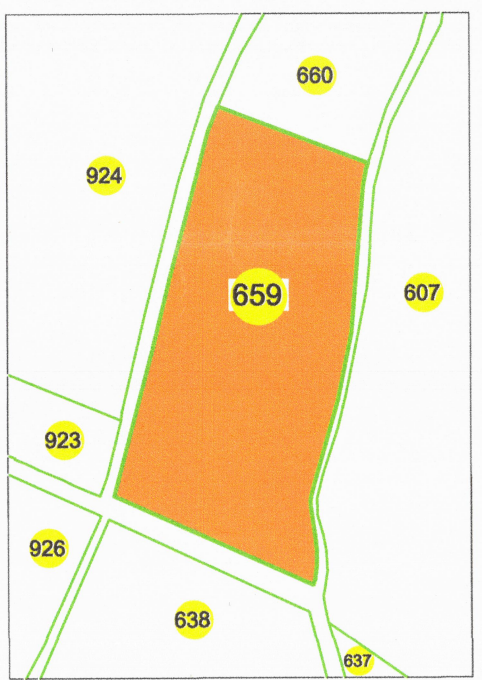

PLAN CADASTRAL  
 JUDETUL BISTRITA-NASAUD  
 U.A.T. BISTRITA, LOC. SARATA  
 SECTOR CADASTRAL NR. 659  
 SCARA 1:1000

DISPUNEREA SECTOARELOR

LEGENDA

115187	Identificator cadastral
1F	Categorie de folosinta
[Outline]	Imobil
[Green Line]	Sector cadastral
[Blue Outline]	Imobil intabulat
88820	Numar cadastral
659	Numar sector cadastral