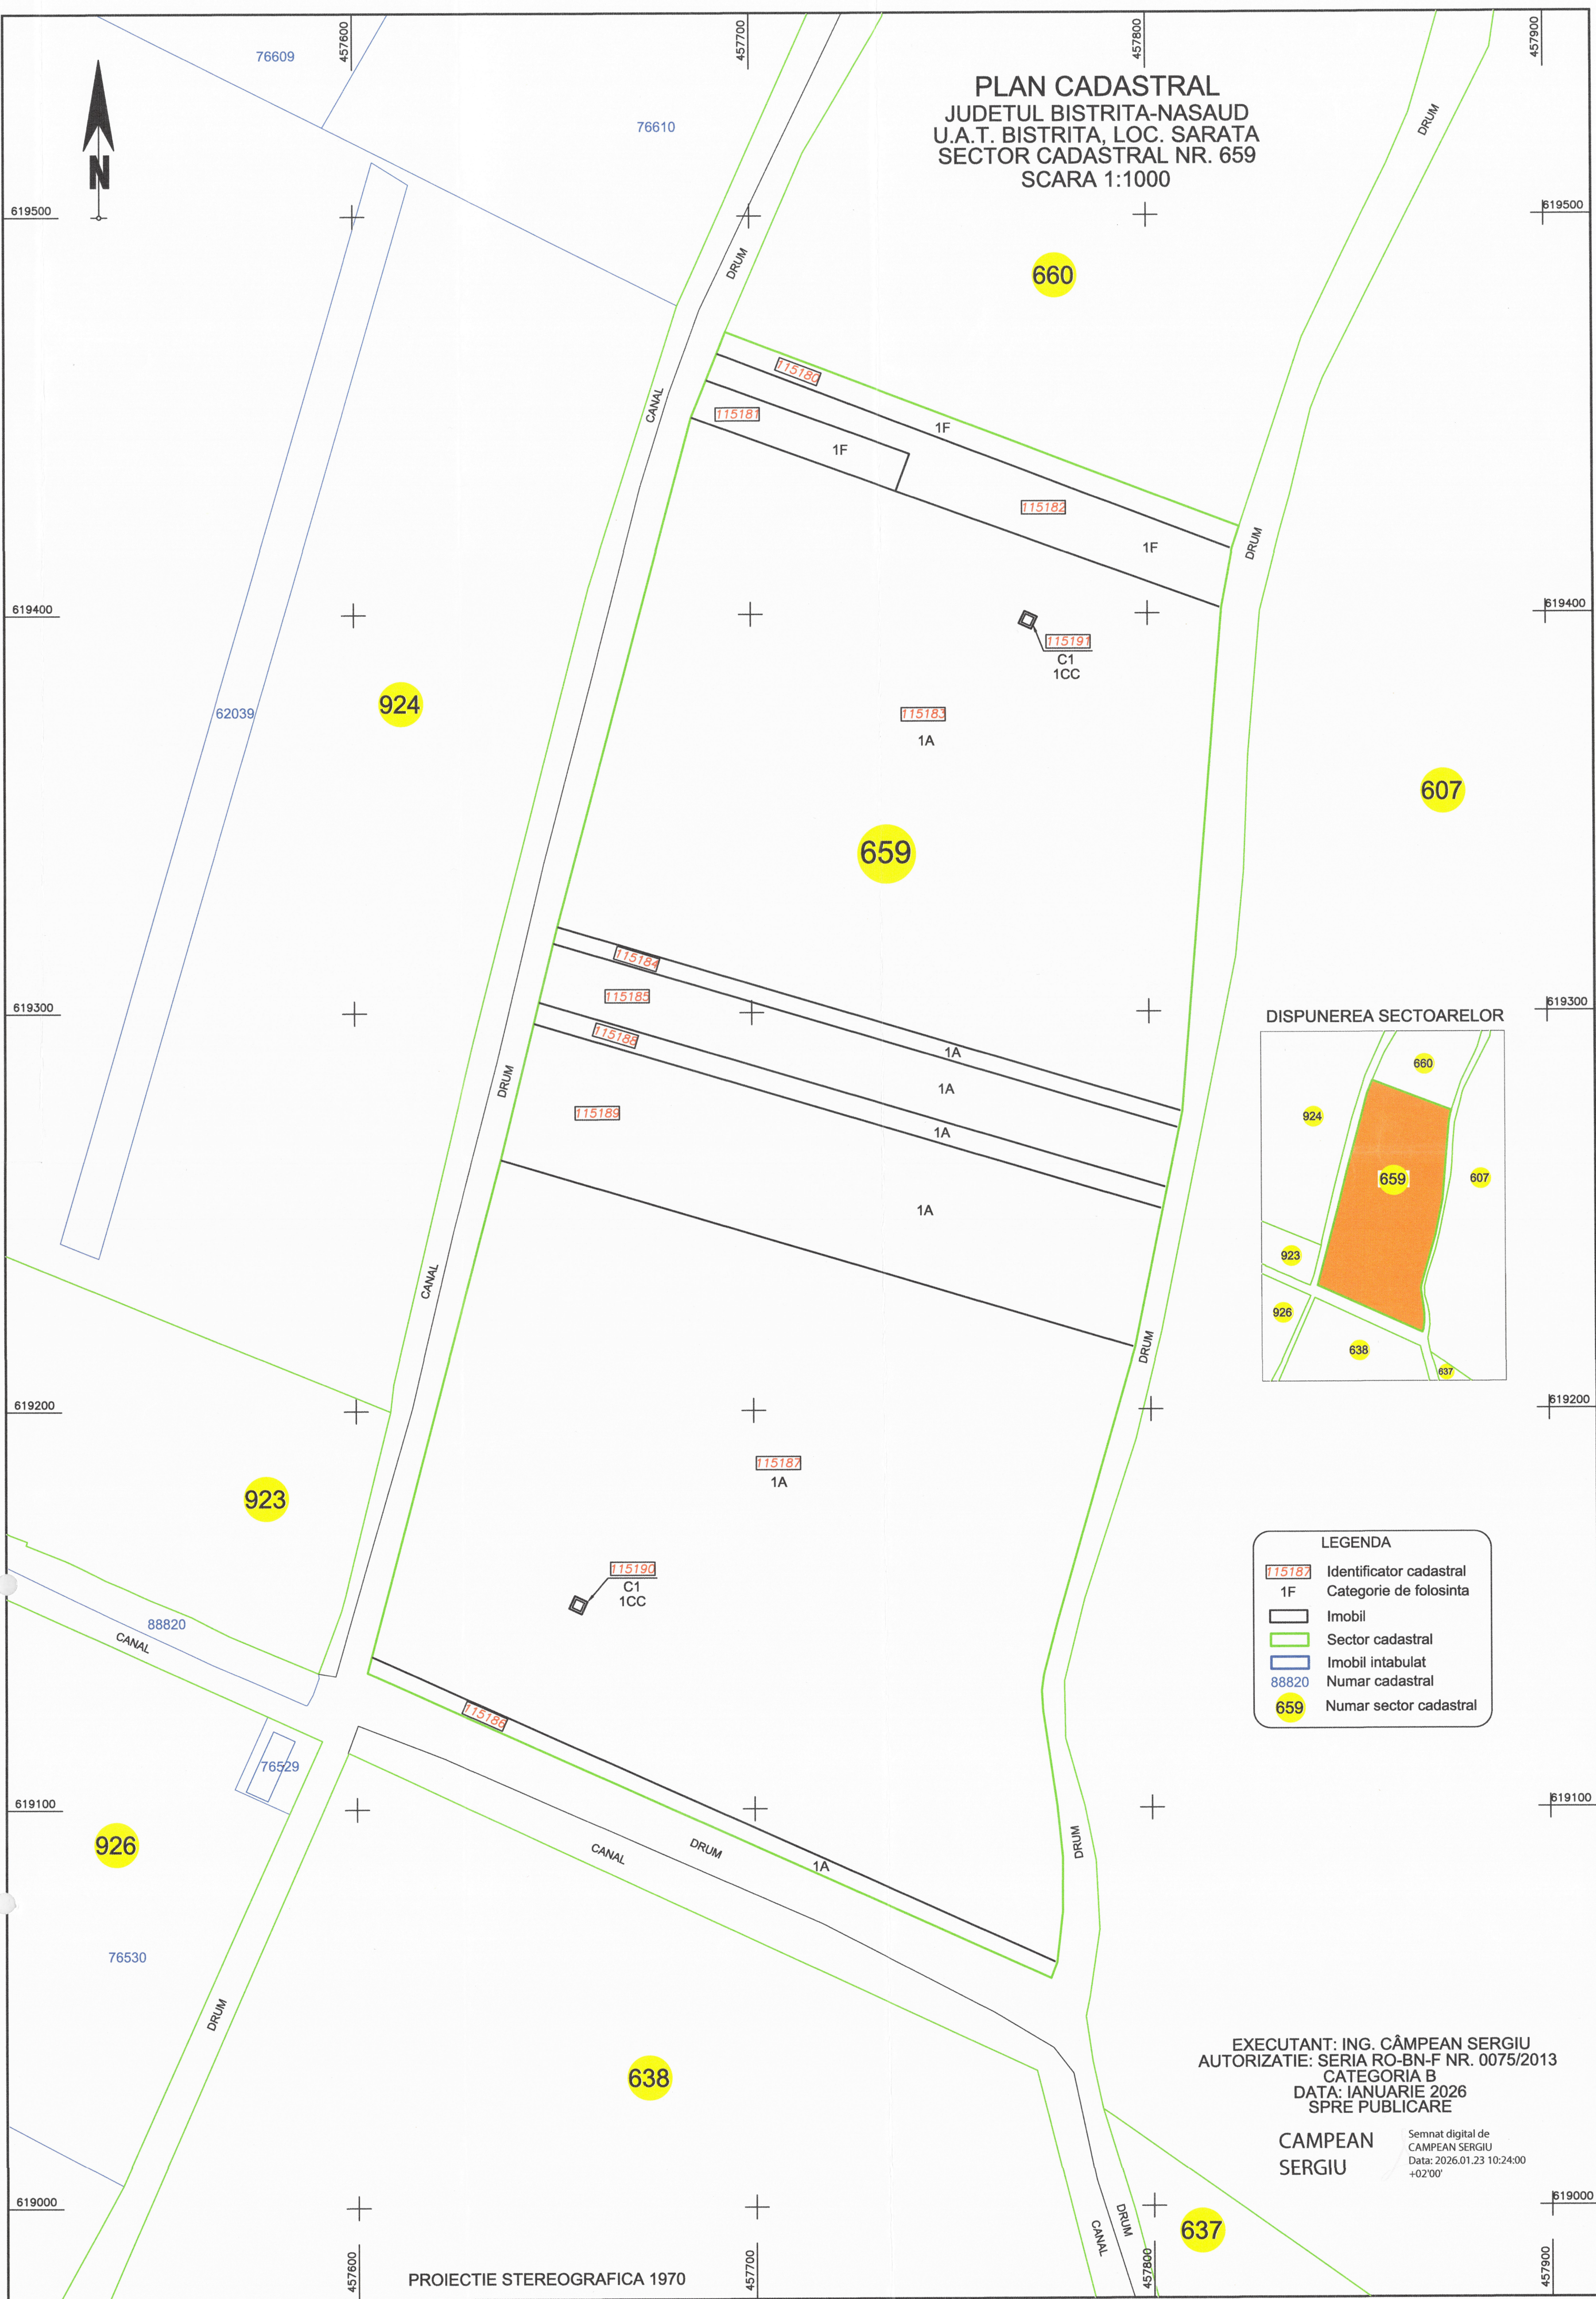

PLAN CADASTRAL  
 JUDETUL BISTRITA-NASAUD  
 U.A.T. BISTRITA, LOC. SARATA  
 SECTOR CADASTRAL NR. 659  
 SCARA 1:1000

DISPUNEREA SECTOARELOR

LEGENDA

115187	Identificator cadastral
1F	Categorie de folosinta
[Outline]	Imobil
[Green Line]	Sector cadastral
[Blue Outline]	Imobil intabulat
88820	Numar cadastral
659	Numar sector cadastral

EXECUTANT: ING. CÂMPEAN SERGIU  
 AUTORIZATIE: SERIA RO-BN-F NR. 0075/2013  
 CATEGORIA B  
 DATA: IANUARIE 2026  
 SPRE PUBLICARE

CAMPEAN  
 SERGIU

Semnat digital de  
 CAMPEAN SERGIU  
 Data: 2026.01.23 10:24:00  
 +02'00'