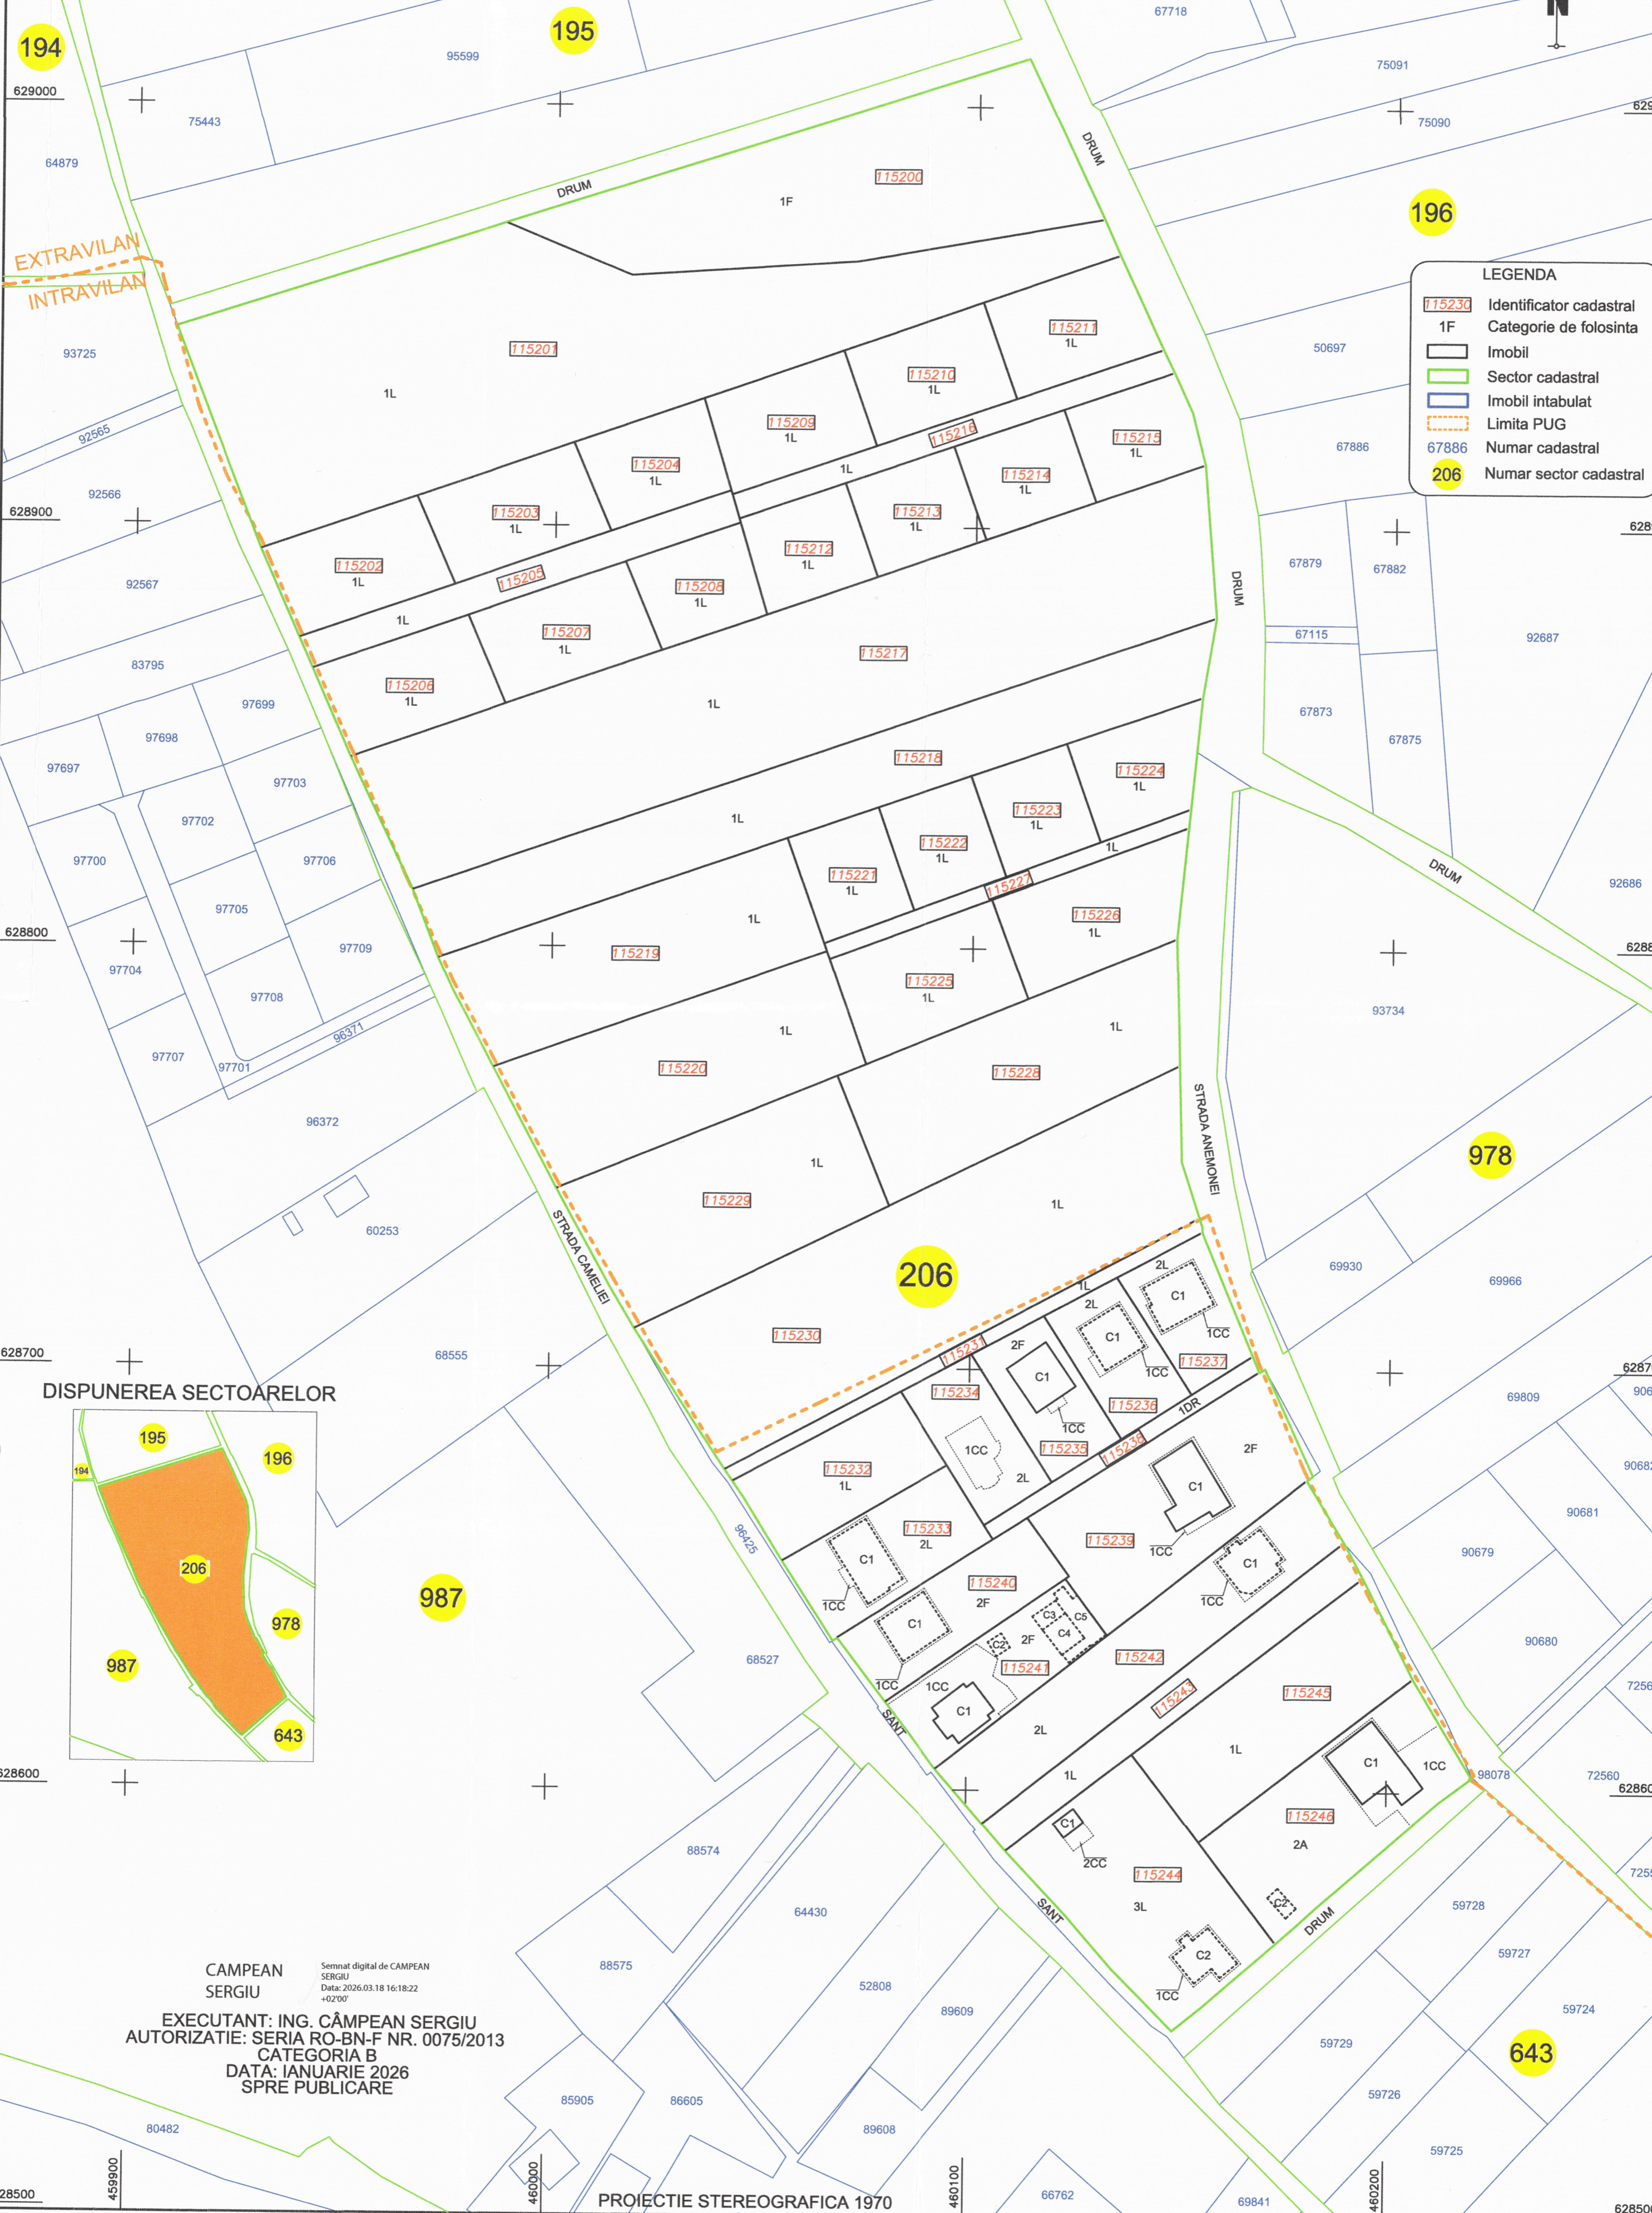

PLAN CADASTRAL
 JUDETUL BISTRITA-NASAUD
 U.A.T. BISTRITA, LOC. BISTRITA
 SECTOR CADASTRAL NR. 206
 SCARA 1:1000

LEGENDA

I15230	Identificator cadastral
1F	Categorie de folosinta
 	Imobil
 	Sector cadastral
 	Imobil intabulat
 	Limita PUG
67886	Numar cadastral
206	Numar sector cadastral

DISPUNEREA SECTOARELOR

CAMPEAN
 SERGIU
 Semnat digital de CAMPEAN
 SERGIU
 Data: 2026.03.18 16:18:22
 +0200'
 EXECUTANT: ING. CAMPEAN SERGIU
 AUTORIZATIE: SERIA RO-BN-F NR. 0075/2013
 CATEGORIA B
 DATA: IANUARIE 2026
 SPRE PUBLICARE