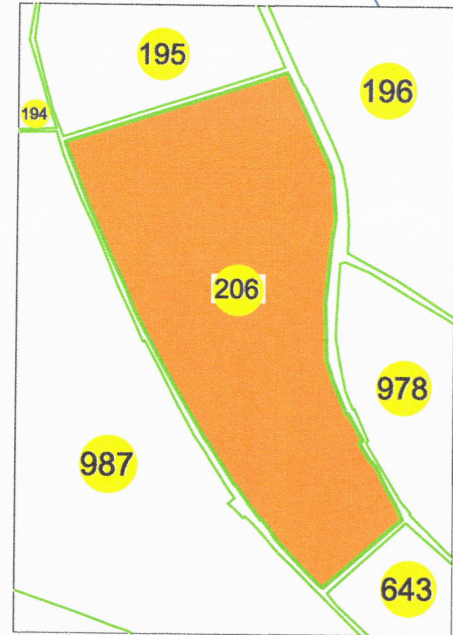

DISPUNEREA SECTOARELOR

CAMPEAN
SERGIU
Semnat digital de CAMPEAN
SERGIU
Data: 2026.03.18 16:18:22
+0200'
EXECUTANT: ING. CAMPEAN SERGIU
AUTORIZATIE: SERIA RO-BN-F NR. 0075/2013
CATEGORIA B
DATA: IANUARIE 2026
SPRE PUBLICARE